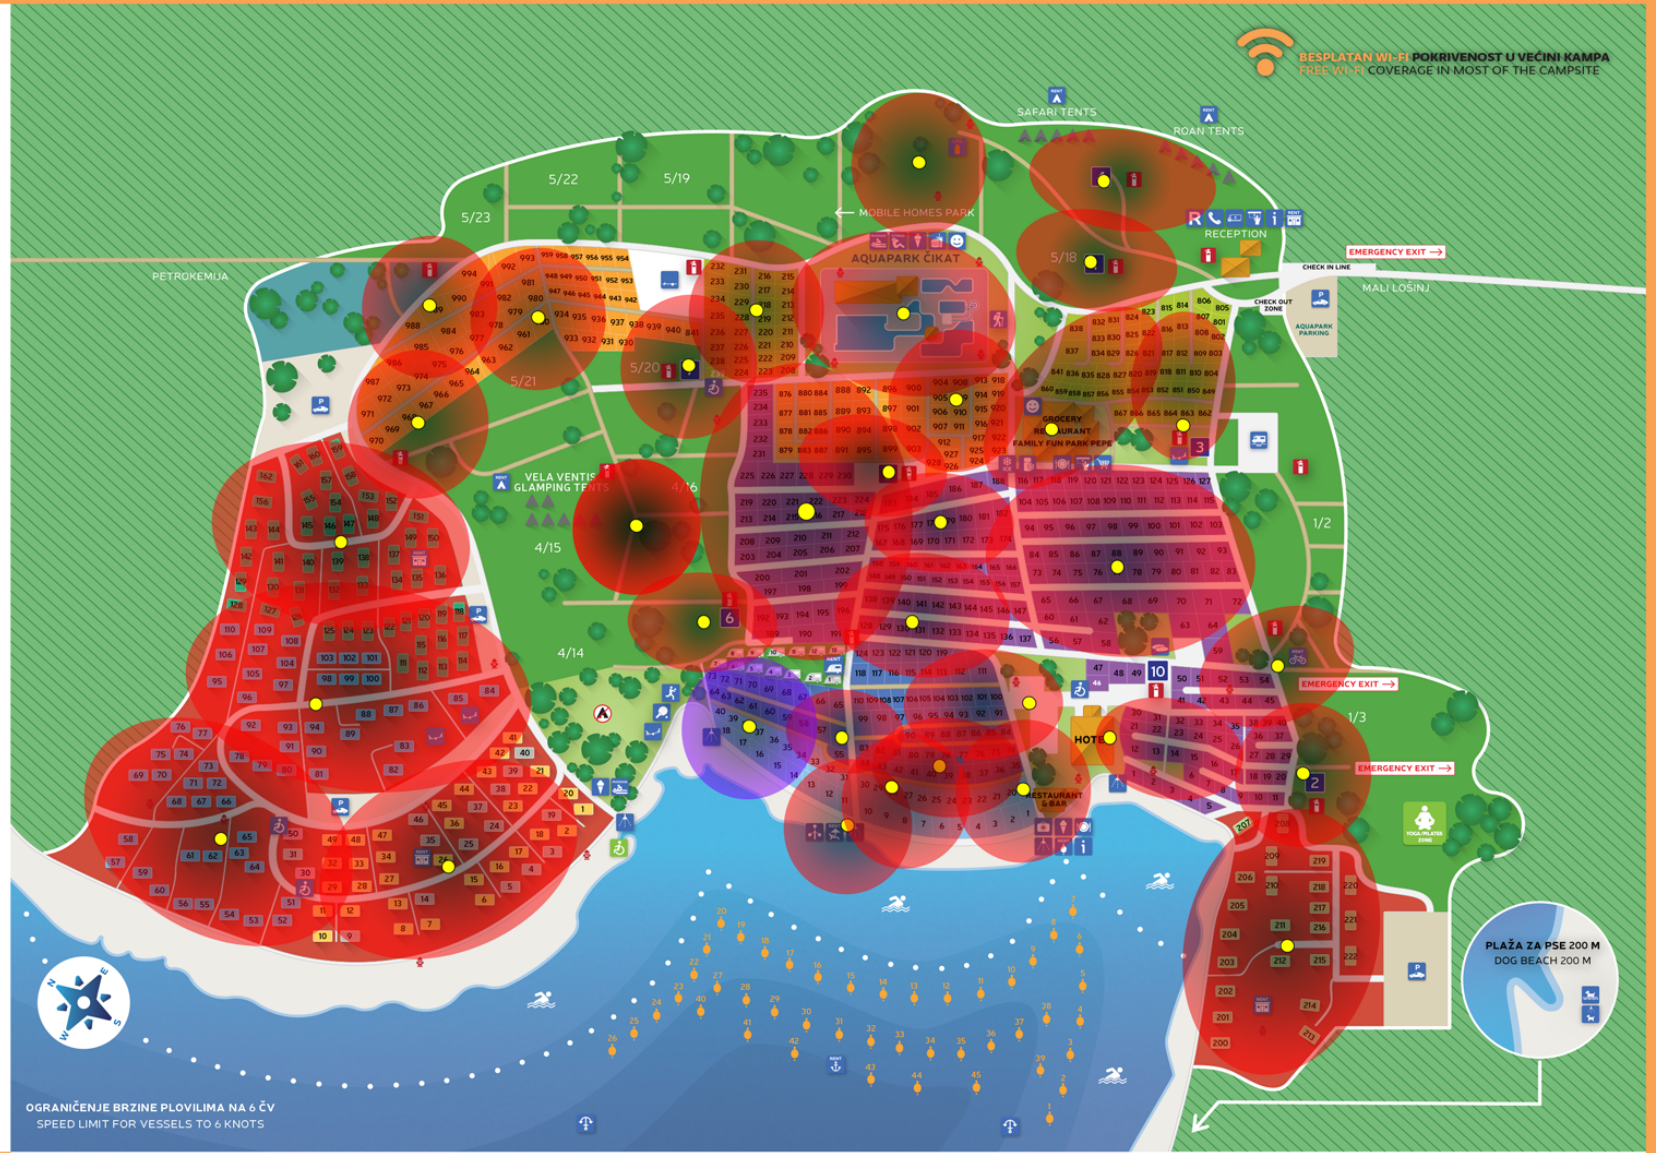

SUPERIOR PARCELA
SUPERIOR PITCH

PREMIUM PARCELA
PREMIUM PITCH

PREMIUM MARE PARCELA
PREMIUM SEASIDE PITCH

COMFORT PARCELA
COMFORT PITCH

STANDARD PARCELA
STANDARD PITCH

NEPARCELIZIRANO MJESTO SA STRUJOM
NON-PLOTTED PITCH WITH ELECTRICITY

MOBILNA KUĆICA
MOBILE HOME FREEDHOME

MOBILNA KUĆICA
MOBILE HOME EASY FREEDHOME

MOBILNA KUĆICA
MOBILE HOME TYPE "M"

MOBILNA KUĆICA
MOBILE HOME TYPE "A"

MOBILNA KUĆICA
MOBILE HOME TYPE "C"

MOBILNA KUĆICA
MOBILE HOME TYPE "D"

KARAVAN ZA NAJAM
CARAVAN FOR RENT

1 SANITARIJA
SANITARY UNIT

6 SANITARIJA
SANITARY UNIT

2 4 SANITARIJA
SANITARY UNIT

7 SANITARIJA
SANITARY UNIT

3 SANITARIJA
SANITARY UNIT

10 SANITARIJA
SANITARY UNIT

5 SANITARIJA
SANITARY UNIT

ČIKAT

CAMPING MALI LOŠINJ
ISLAND OF LOŠINJ, CROATIA

OGRANIČENJE BRZINE PLOVILIMA NA 6 ČV
SPEED LIMIT FOR VESSELS TO 6 KNOTS

- **I** INFORMACIJE
  INFORMATION
- **R** REZERVACIJE
  RESERVATIONS
- **⚡** PRIKLJUČAK ZA STRUJU
  ELECTRICITY
- **⚡** PRIKLJUČAK ZA VODU
  WATER CONNECTION
- **🔥** TOPLA / HLADNA VODA
  WARM / COLD WATER
- **🚰** PRIKLJUČAK ZA ODVODNJU
  DRAIN CONNECTION
- **🌡️** KLIMA UREĐAJ
  AIR CONDITION
- **📺** KABELSKA TV
  CABLE TV

- **📦** KUTIJA PRVE POMOĆI
  FIRST AID BOX
- **♿** PARCELA ZA INVALIDE
  DISABLED PARCEL
- **♿** PRILAZ ZA INVALIDE
  ACCESS FOR THE DISABLED
- **P** PARKING ZONA
  PARKING
- **🚐** MJESTO ZA ODLAGANJE PRIKOLICA
  TRAILER DEPO
- **🚐** STANICA ZA PRAŽNENJE
  CAMPER SERVICE
- **🚚** PUNIONICA PLINA
  LPG STATION
- **☎️** TELEFON
  PHONE

- **WC** TOALET
  TOILET
- **WC** KEMIJSKI TOALET
  CHEMICAL TOILET
- **♿** TOALET ZA INVALIDE
  ACCESSIBLE TOILET
- **👶** PREVIJALIŠTE ZA BEBE
  BABY ROOM
- **🚿** OBITELSKA KUPAONICA
  FAMILY BATHROOM
- **🚿** DJEČJA KUPAONICA
  CHILDREN'S BATHROOM
- **🚿** TUŠEVI
  SHOWERS
- **🚿** TUŠEVI ZA PSE
  DOG SHOWER

- **🚐** KAMP PRIKOLICE ZA NAJAM
  CARAVANS FOR RENT
- **🚐** MOBILNE KUĆICE ZA NAJAM
  MOBILE HOMES FOR RENT
- **🚐** PLOVILA ZA NAJAM
  BOATS FOR RENT
- **🚐** GLAMPING ŠATORI ZA NAJAM
  GLAMPING TENTS FOR RENT
- **🚐** VEZOVI ZA NAJAM
  BERTH FOR RENT
- **🚐** LEŽALJKE I SUNCOBRANI ZA NAJAM
  SUN LOUNGERS AND PARASOLS FOR RENT
- **🚐** ZABRANJENO SIDRENJE
  FORBIDDEN ANCHORAGE
- **🚐** AUTOMAT ZA LED
  ICE MACHINE

- **🧘** MASAŽA
  MASSAGE
- **🏊** FITNESS
  FITNESS
- **🏊** STOLNI TENIS
  TABLE TENNIS
- **🏊** ODOBJKA NA PIJESKU
  BEACHVOLLEY
- **🏊** IGRALIŠTE ZA DJECU
  CHILDREN PLAYGROUND
- **🏊** ANIMATION POINT
- **🏊** YOGA/PILATES ZONE
- **🏊** PRODAJA IZLETA
  EXCURSIONS

- **🍽️** RESTORAN
  RESTAURANT
- **🍽️** BRZA HRANA
  FAST FOOD
- **🍽️** SLADOLED
  ICE CREAM
- **🍽️** TRGOVINA
  GROCERY STORE
- **🍽️** RAHLADNI PRETINAC
  FRIGO BOX
- **🍽️** PEKARA
  BAKERY
- **🍽️** PLAŽA ZA PSE
  DOG BEACH
- **🍽️** PROTUPOŽARNI APARAT
  FIRE EXTINGUISHER

- **🏠** MJENJAČNICA
  EXCHANGE OFFICE
- **🏠** BANKOMAT
  CASHMACHINE
- **🏠** METEOROLOŠKA STANICA
  WEATHER STATION
- **🏠** PERILICA RUBLJA
  WASHING MACHINE
- **🏠** SUŠILICA
  DRYER
- **🏠** RUČNO PRANJE RUBLJA
  HAND WASH
- **🏠** RUČNO PRANJE POSUDA
  DISHWASHING AREA
- **🏠** HIDRANT
  HYDRANT